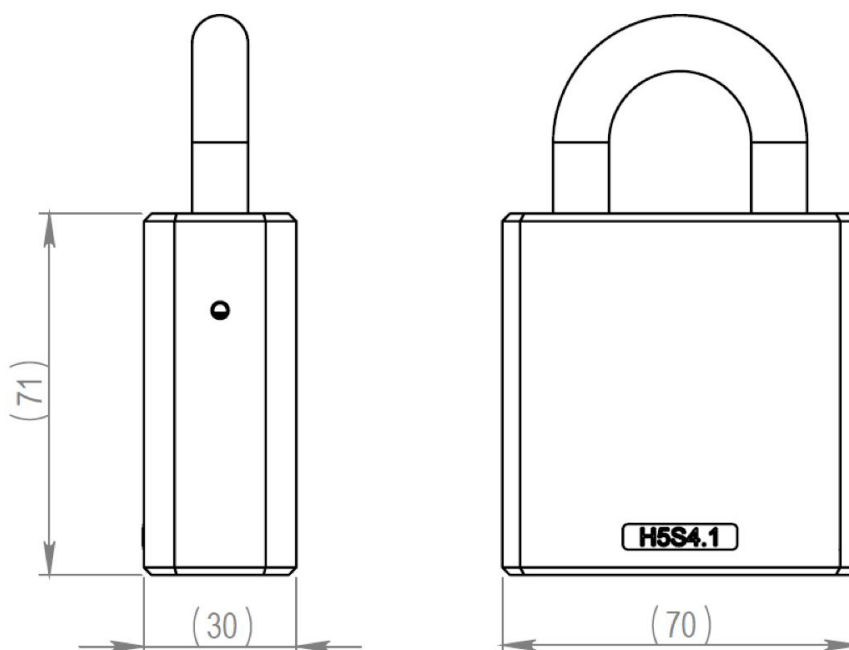

H5S4.1C.50.HC Hangslot, 11/50mm beugel

Beschrijving op systeemniveau

Het iLOQ S5 sluitsysteem biedt geavanceerde veiligheid en passend toegangsmanagement.

De iLOQ S5 hangsloten maken binnen het iLOQ S5 sluitsysteem beveiliging van objecten op afgelegen locaties mogelijk. De in energie zelfvoorzienende hangsloten zijn verkrijgbaar in diverse afmetingen beugels en behuizingen.

Het iLOQ hangslot is ontwikkeld om objecten zoals medicijnkasten, lockers en meubels te beveiligen en bewaken. Het iLOQ hangslot registreert audit trails van sleutelgebruik en maakt flexibel toegangsmanagement voor iedere sleutel en ieder hangslot mogelijk. Het veiligheidsniveau blijft hoog. Veiligheidslekken door verloren sleutels zijn, zonder kostbare vervangingen van sleutels of cilinders, verleden tijd. Het iLOQ D2D-netwerk biedt gebruikers de mogelijkheid tot het actualiseren van cilindergerelateerde toegangsrechten, tijdrestricties en de lijst van verloren sleutels inclusief het ophalen van logdata van de sleutels.

Dimensionale tekening

Geheugencapaciteit

Aantal toegangsrechten.....	210
Aantal geblokkeerde sleutels	500
Aantal tijdsprofielen.....	10
Grootte van gebeurtenislogboek	500

Technische gegevens

Ketting inbegrepen.....	✓
Bescherming tegen binnendringen - classificatie	IP21
Beveiligingsgraad.....	Graad 4
Levensduur batterij realtimeklok.....	Geen batterijen
Real time klok compatibiliteit	Niet compatibel
Beheer op afstand met iLOQ Online-producten.....	✗
Oppervlaktebehandeling	Gepolijst chroom
Maximale temperatuur	80°C
Maximale temperatuur	176°F
Minimale temperatuur	-40°C
Minimale temperatuur.....	-40°F
Gebruiksomgeving.....	Buitenshuis