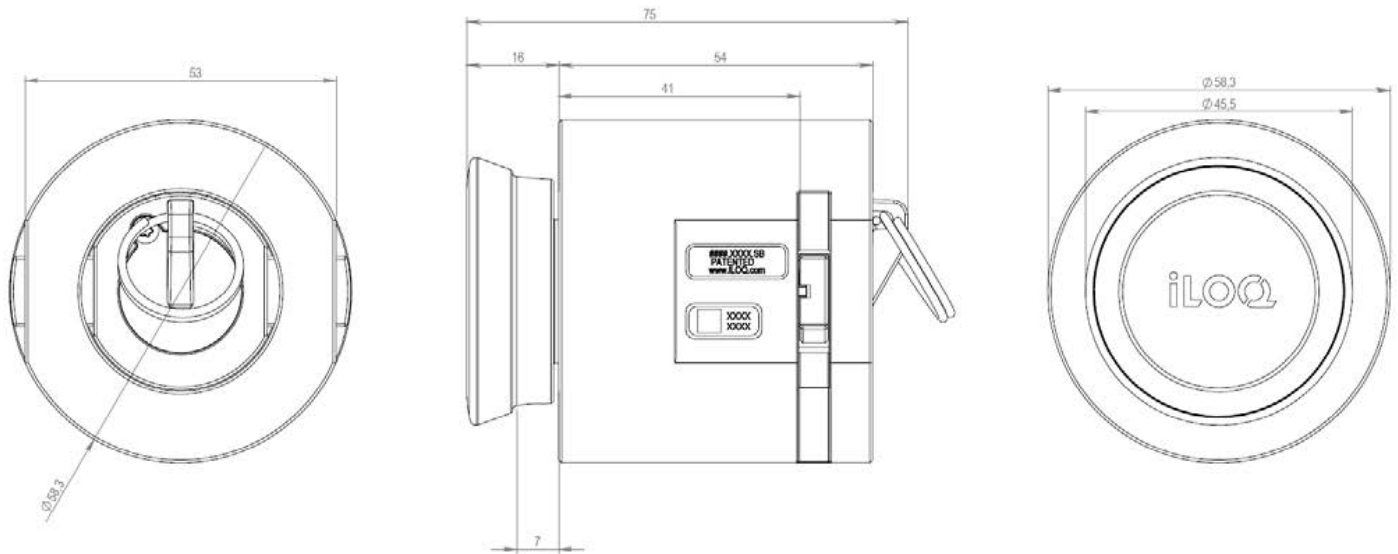

Dimensjonell tegning

Minnekapasitet

Antall adgangsrettigheter	210
Antall blokkerte nøkler	500
Antall tidsprofiler	10
Hendelsesloggstørrelse	500

Tekniske data

IP-klassifisering	IP55
Låsbar uten nøkkel	X
Lesertype	Kort nøkkeltube leser
Overflatebehandling	Ikke aktuelt
Maksimal temperatur	80°C
Minimumstemperatur	-40°C