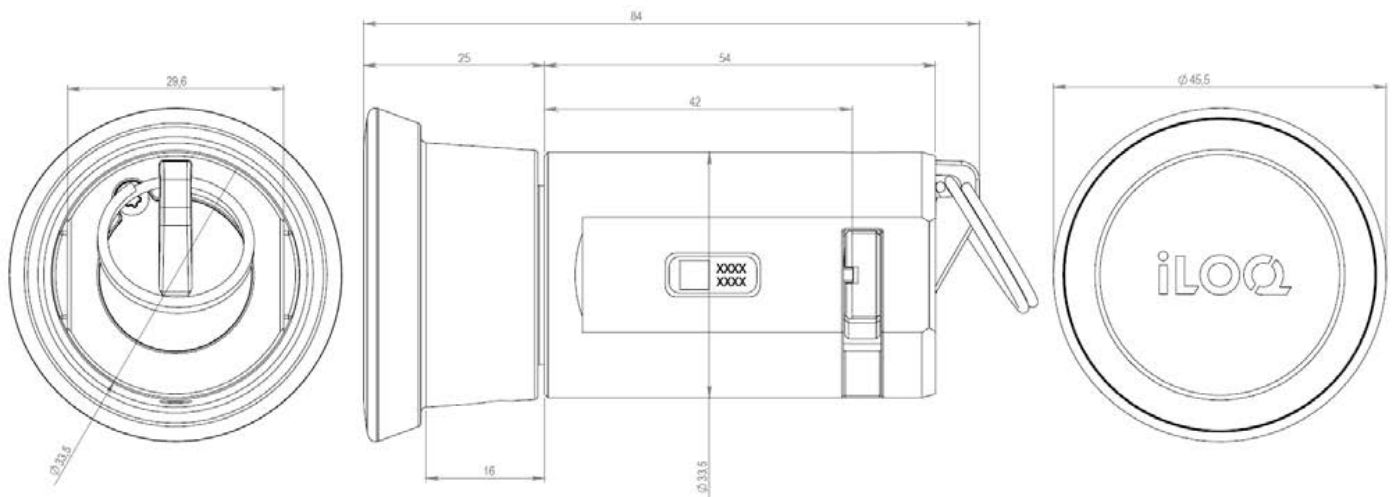

Dimensjonell tegning

Minnekapasitet

Antall adgangsrettigheter	210
Antall blokkerte nøkler	500
Antall tidsprofiler	10
Hendelsesloggstørrelse	500

Tekniske data

.....	Non-dangerous goods
IP-klassifisering	IP55
Låsbar uten nøkkel	X
Lesertype	Lang nøkkeltube leser
Overflatebehandling	Ikke aktuelt
Maksimal temperatur	80°C
Minimumstemperatur	-40°C