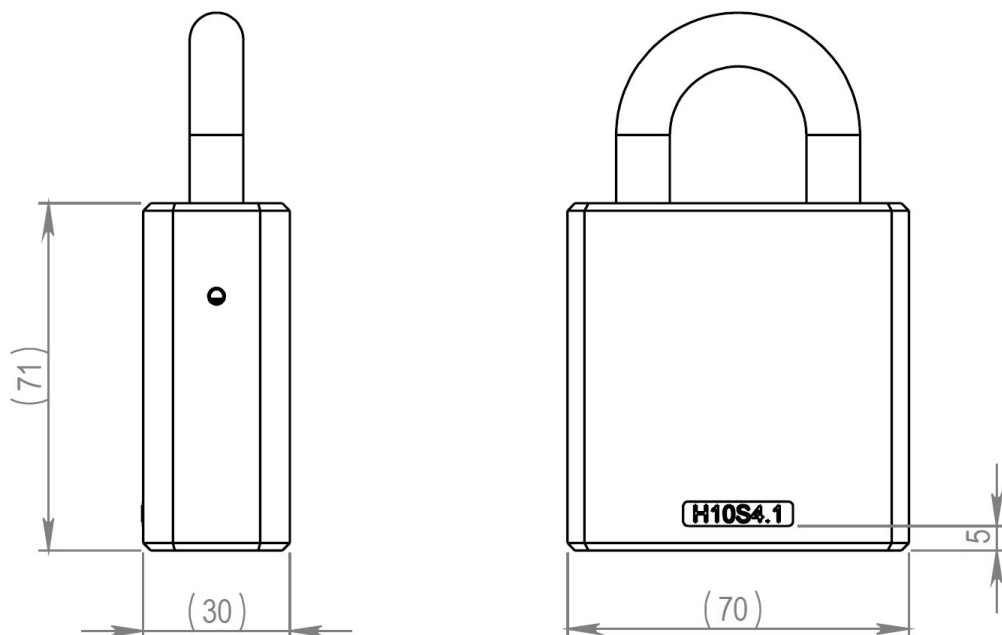

H10S4.10.50.HC Cadenas, grade 4, Anse 8/50 mm,

Description au niveau du système

Résumé des fonctionnalités

Dessin d'encombrement

Capacité mémoire

Nombre de droits d'accès	210
Nombre de clés en liste noire	256
Nombre de limitations de temps	2
Nombre de droits d'accès avec les données de version	1+208
Taille du journal des événements	512

Données techniques

Chaîne incluse	X
Indice de protection anti-pénétration	IP21
Niveau de sécurité	Niveau 4
Durée de vie de la pile de l'horloge en temps réel	Pas de pile
Compatibilité d'horloge en temps réel	Pas compatible
Gestion à distance avec les produits iLOQ Online	X
Traitement de surface	Chrome poli
Température maximale	70°C
Température minimale	-25°C
Environnement d'utilisation	Intérieur