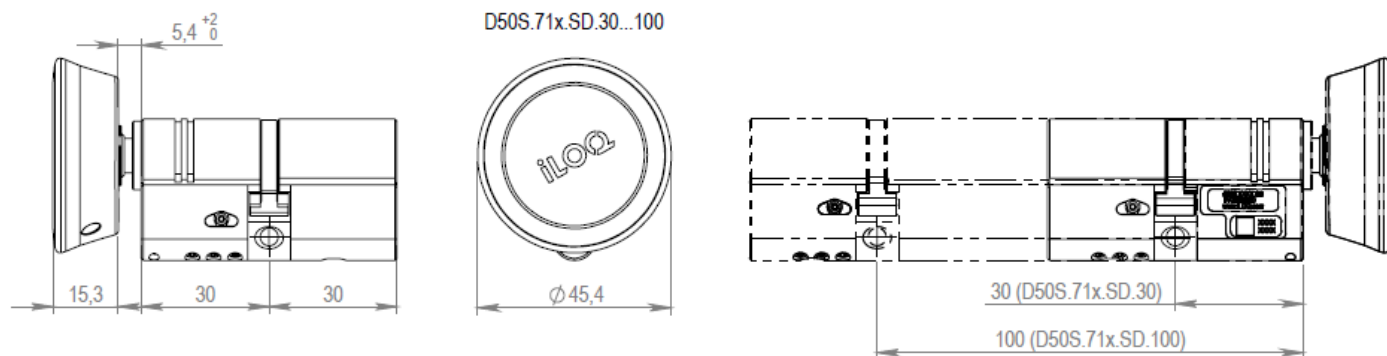

D50S.711.SD.75 Europrofiel anti-paniek cilinder (75/30 mm), SD

Beschrijving op systeemniveau

Het geotrooieerde, bekroonde sluitsysteem iLOQ S50 biedt geavanceerde beveiliging en eenvoudige functies voor delen in situaties waarin vergrendeling met hoofdsleutels wordt gebruikt.

Dimensionale tekening

Geheugencapaciteit

Aantal toegangsrechten	210
Aantal geblokkeerde sleutels	500
Aantal tijdsprofielen	10
Grootte van gebeurtenislogboek	500

Technische gegevens

Bescherming tegen binnendringen - classificatie	IP55
Lezer type	Korte lezer
Oppervlaktebehandeling	Satijn chroom
Maximale temperatuur	65°C
Minimale temperatuur	-25°C