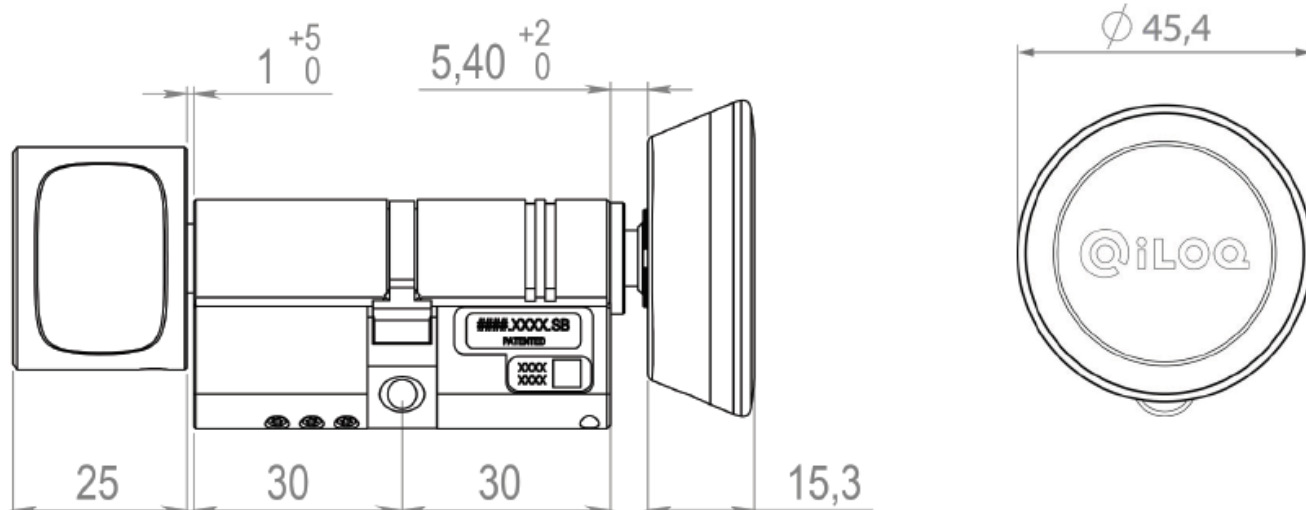

De cilinderkast is 30 mm lang. De cilinder kan met behulp van verlengstukken eenvoudig van 5 mm tot 100 mm resolutie worden verlengd. Dankzij modulaire oplossingen is voorraadbeheer flexibel en kunnen verlengingen eenvoudig worden aangebracht op installatielocaties. In het modulaire systeem zijn ook andere cilindercombinaties mogelijk: halve cilinders, knopcilinders en dubbele cilinders. De cilinder wordt geleverd in twee lezerlengten: kort en lang. De positie van de korte lezer kan 2 mm worden bijgesteld en de lange 4 mm, in stappen van 2 mm.

Dimensionale tekening

Geheugencapaciteit

| | |
|--------------------------------------|-----|
| Aantal toegangsrechten..... | 210 |
| Aantal geblokkeerde sleutels | 500 |
| Aantal tijdsprofielen..... | 10 |
| Grootte van gebeurtenislogboek | 500 |