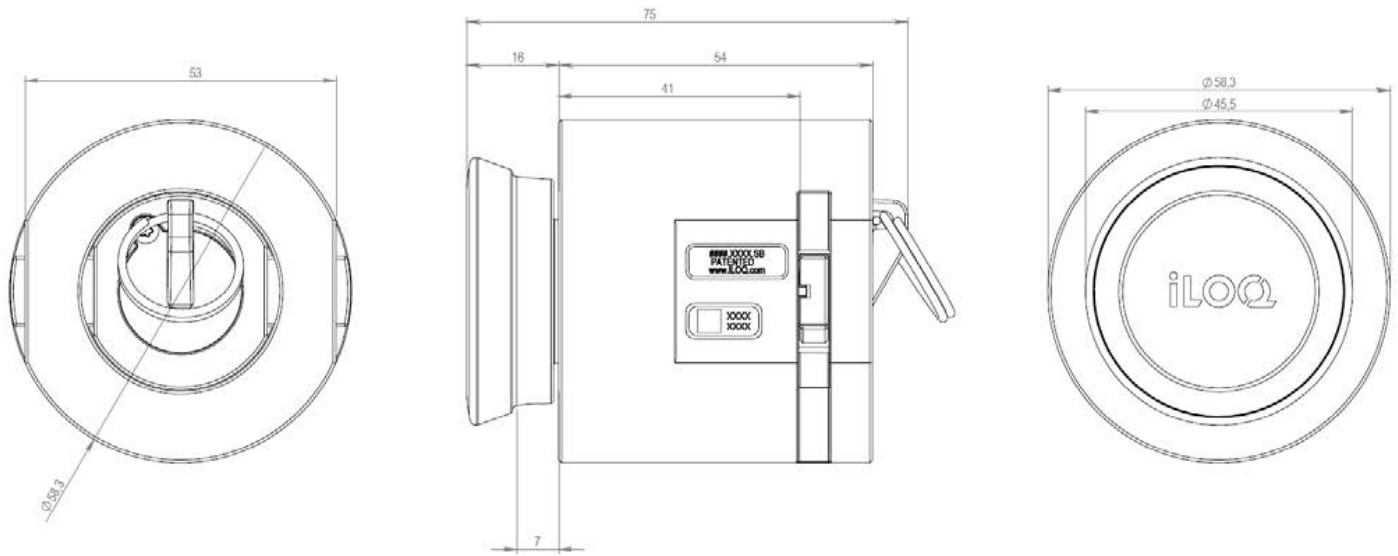

Dimensjonell tegning

Minnekapasitet

Antall adgangsrettigheter	210
Antall blokkerte nøkler	500
Antall tidsprofiler	10
Hendelsesloggstørrelse	500

Tekniske data

.....	Non-dangerous goods
IP-klassifisering	IP55
Låsbar uten nøkkel	X
Lesertype	Kort nøkkeltube leser
Overflatebehandling	Ikke aktuelt
Maksimal temperatur	80°C
Minimumstemperatur	-40°C