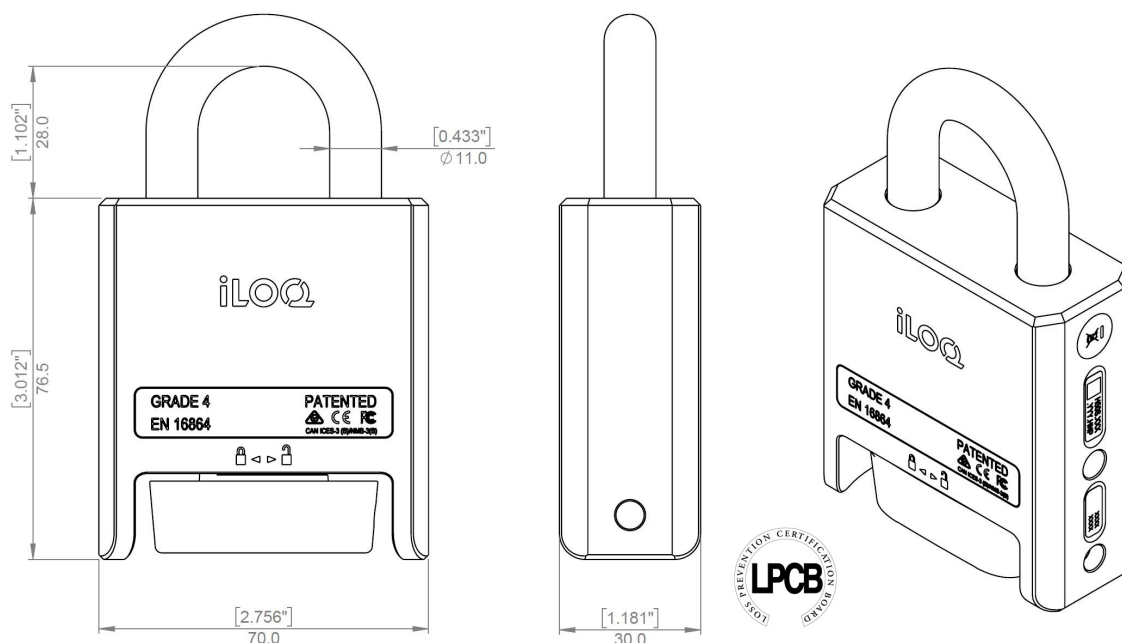

Dimensionale tekening

Geheugencapaciteit

Aantal toegangsrechten	210
Aantal geblokkeerde sleutels	500
Aantal tijdsprofielen	10
Grootte van gebeurtenislogboek	500

Technische gegevens

Ketting inbegrepen	X
Corrosiebestendigheid	96h zoutspray
Bescherming tegen binnendringen - classificatie	IP68
Vergrendelbaar zonder sleutel	✓
Beveiligingsgraad	Graad 4
Lezer type	Ovale hangslotlezer
Oppervlaktebehandeling	Gepolijst chroom
Maximale temperatuur	80°C
Minimale temperatuur	-40°C

Certificaten

Weerstand tegen aanvallen (EN 16864:2017)	Kwaliteit 4
Gebruikscategorie (EN 16864:2017)	Kwaliteit 1
Corrosiebestendigheid (EN 16864:2017)	Kwaliteit 3
Duurzaamheid (EN 16864:2017)	Kwaliteit 1
Beveiliging in verband met elektronische sleutel (EN 16864:2017)	Kwaliteit D
Omgevingsweerstand (EN 16864:2017)	Kwaliteit 4
Beveiliging in verband met mechanische sleutel (EN 16864:2017)	Kwaliteit 0
Systeembeheer (EN 16864:2017)	Kwaliteit 3