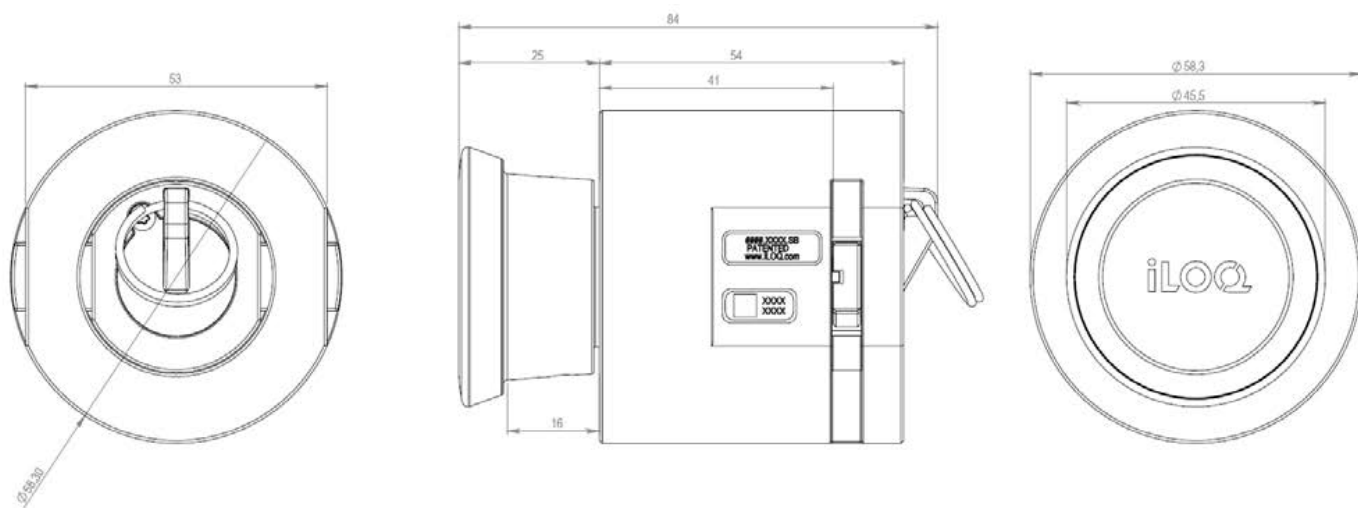

Dimensjonell tegning

Minnekapasitet

Antall adgangsrettigheter.....	210
Antall blokkerte nøkler.....	500
Antall tidsprofiler.....	10
Hendelsesloggstørrelse.....	500

Tekniske data

IP-klassifisering.....	IP55
Låsbar uten nøkkel.....	X
Lesertype.....	Lang nøkkeltube leser
Overflatebehandling.....	Ikke aktuelt
Maksimal temperatur.....	80°C
Minimumstemperatur.....	-40°C