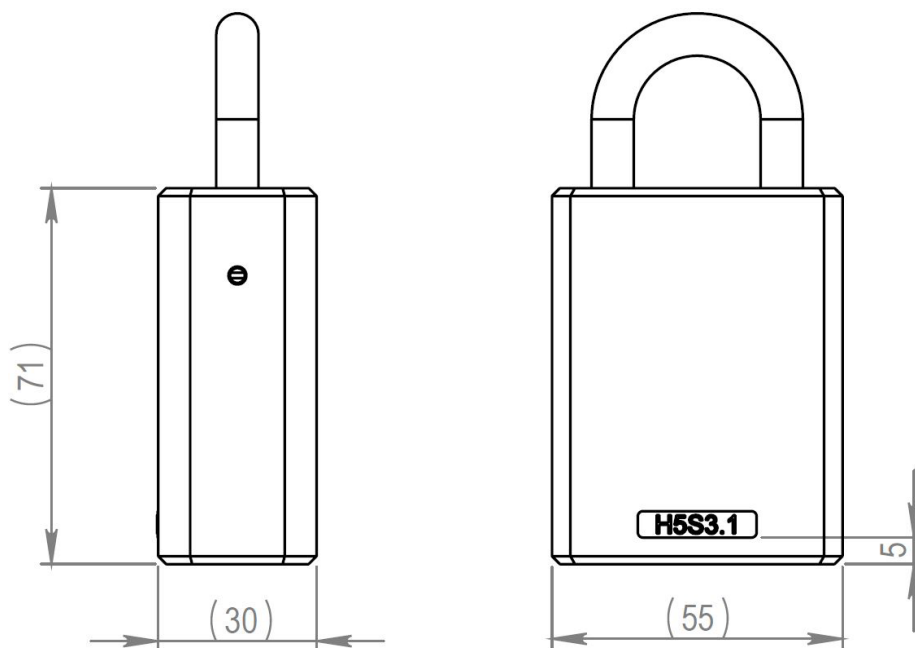

H5S3.10.110.BC Hangslot, 8/110mm beugel (binnen gebruik),

Beschrijving op systeemniveau

Het iLOQ S5 sluitsysteem biedt geavanceerde veiligheid en passend toegangsmanagement.

De iLOQ S5 hangsloten maken binnen het iLOQ S5 sluitsysteem beveiliging van objecten op afgelegen locaties mogelijk. De in energie zelfvoorzienende hangsloten zijn verkrijgbaar in diverse afmetingen beugels en behuizingen.

Het iLOQ hangslot is ontwikkeld om objecten zoals medicijnkasten, lockers en meubels te beveiligen en bewaken. Het iLOQ hangslot registreert audit trails van sleutelgebruik en maakt flexibel toegangsmanagement voor iedere sleutel en ieder hangslot mogelijk. Het veiligheidsniveau blijft hoog. Veiligheidslekken door verloren sleutels zijn, zonder kostbare vervangingen van sleutels of cilinders, verleden tijd. Het iLOQ D2D-netwerk biedt gebruikers de mogelijkheid tot het actualiseren van cilindergerelateerde toegangsrechten, tijdrestricties en de lijst van verloren sleutels inclusief het ophalen van logdata van de sleutels.

Dimensionale tekening

Geheugencapaciteit

Aantal toegangsrechten.....	210
Aantal geblokkeerde sleutels	500
Aantal tijdsprofielen.....	10
Grootte van gebeurtenislogboek	500

Technische gegevens

Ketting inbegrepen.....	X
Bescherming tegen binnendringen - classificatie	IP21
Beveiligingsgraad.....	Graad 3
Levensduur batterij realtimeklok.....	Geen batterijen
Real time klok compatibiliteit	Niet compatibel
Beheer op afstand met iLOQ Online-producten.....	X
Oppervlaktebehandeling	Gepolijst chroom
Maximale temperatuur	80°C
Maximale temperatuur	176°F
Minimale temperatuur	-20°C
Minimale temperatuur.....	-4°F
Gebruiksomgeving.....	Binnenshuis