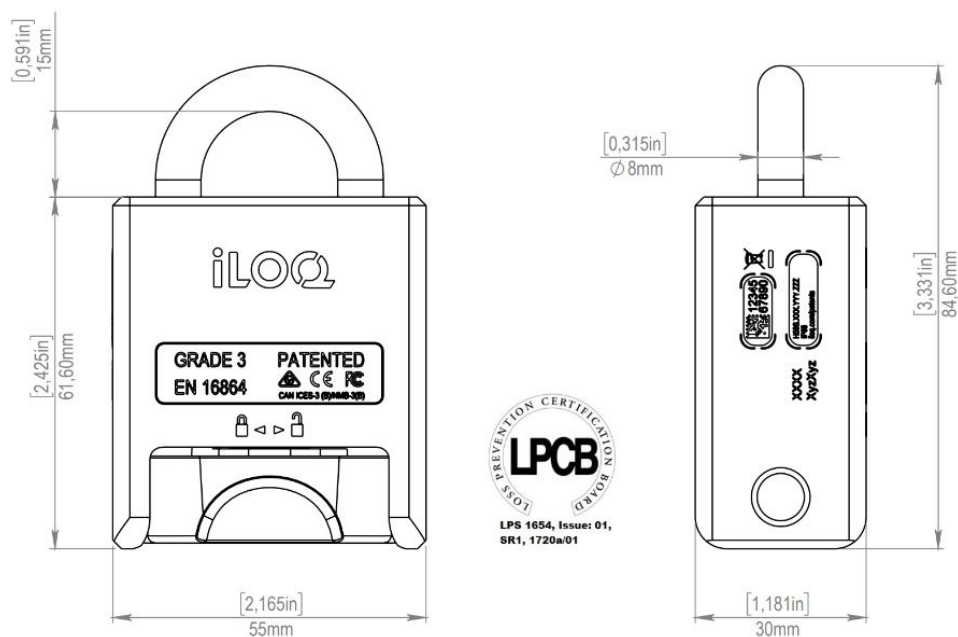

H50S.351.15.28 Hangslot met 8/15 mm beugel,

Beschrijving op systeemniveau

Het geïntegreerde, bekroonde sluitsysteem iLOQ S50 biedt geavanceerde beveiliging en eenvoudige mogelijkheden voor delen in situaties waarin vergrendeling met hoofdsleutels wordt gebruikt.

Samenvatting van functies

- Batterijloos, programmeerbaar elektromechanisch hangslot voor het sluitsysteem iLOQ S50
- Functionaliteit om de vergrendelde status te lezen en te rapporteren
- Verkrijgbaar in drie verschillende maten (25 mm/60 mm/110 mm)
- NFC-gevoed: geen batterijen nodig voor het slot
- Openen met Android/iOS NFC-Android smartphone of iLOQ K55S sleutelhanger
- Beveiligd met krachtige AES-256-versleuteling en wederzijdse verificatie
- Initiële programmering met pc en iLOQ P55S.1 programmeertoken verbonden met server
- Toegangsrechtenlijst voor toegangsgroepen
- Blokkeringslijst voor losse verloren sleutels
- Interne audittrailadministratie met tijdstempel (kan aan/uit worden geconfigureerd)
- Ondersteunt tijdsbeperkingen
- Kan worden geconfigureerd om online verificatie voor openen te eisen
- Herprogrammering met sleutels (Android/iOS-telefoon of K55S sleutelhanger)
- Firmware updatebaar
- H50S.x51: openen en sluiten met gebruikersreferenties
- H50S.x61: openen met, en sluiten zonder gebruikersreferenties
- Knop beschermd tegen botsingen (bijv. een val)
- IP68-test geslaagd voor nieuw ongebruikt slot. Het is niet toegestaan om ondergedompeld te installeren of te gebruiken

Dimensionale tekening

Geheugencapaciteit

Aantal toegangsrechten.....	210
Aantal geblokkeerde sleutels	500
Aantal tijdsprofielen.....	10
Grootte van gebeurtenislogboek	500

Technische gegevens

Ketting inbegrepen.....	X
Corrosiebestendigheid.....	96h zoutspray
Bescherming tegen binnendringen - classificatie	IP68
Vergrendelbaar zonder sleutel.....	X
Beveiligingsgraad.....	Graad 3
Lezer type	Ovale hangslotlezer
Oppervlaktebehandeling	Geborsteld chroom
Maximale temperatuur	80°C
Minimale temperatuur.....	-40°C