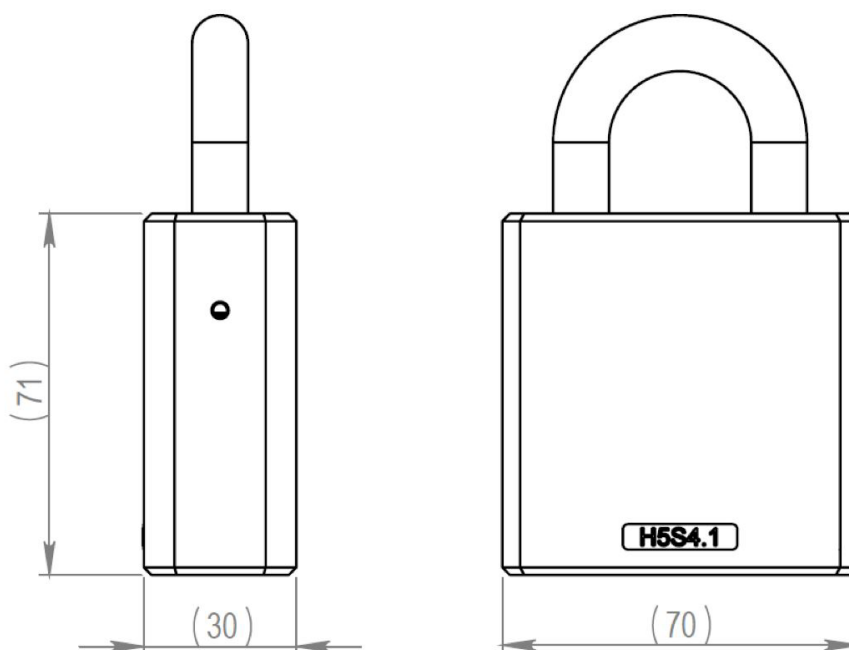

H5S4.1C.28.HC Hangslot, 11/28mm beugel

Beschrijving op systeemniveau

Het iLOQ S5 sluitsysteem biedt geavanceerde veiligheid en passend toegangsmanagement.

De iLOQ S5 hangsloten maken binnen het iLOQ S5 sluitsysteem beveiliging van objecten op afgelegen locaties mogelijk. De in energie zelfvoorzienende hangsloten zijn verkrijgbaar in diverse afmetingen beugels en behuizingen.

Het iLOQ hangslot is ontwikkeld om objecten zoals medicijnkasten, lockers en meubels te beveiligen en bewaken. Het iLOQ hangslot registreert audit trails van sleutelgebruik en maakt flexibel toegangsmanagement voor iedere sleutel en ieder hangslot mogelijk. Het veiligheidsniveau blijft hoog. Veiligheidslekken door verloren sleutels zijn, zonder kostbare vervangingen van sleutels of cilinders, verleden tijd. Het iLOQ D2D-netwerk biedt gebruikers de mogelijkheid tot het actualiseren van cilindergerelateerde toegangsrechten, tijdrestricties en de lijst van verloren sleutels inclusief het ophalen van logdata van de sleutels.

Dimensionale tekening

Geheugencapaciteit

Aantal toegangsrechten.....	210
Aantal geblokkeerde sleutels	500
Aantal tijdsprofielen.....	10
Grootte van gebeurtenislogboek	500

Technische gegevens

Ketting inbegrepen.....	✓
Bescherming tegen binnendringen - classificatie	IP21
Beveiligingsgraad.....	Graad 4
Levensduur batterij realtimeklok.....	Geen batterijen
Real time klok compatibiliteit	Niet compatibel
Beheer op afstand met iLOQ Online-producten.....	✗
Oppervlaktebehandeling	Gepolijst chroom
Maximale temperatuur	80°C
Maximale temperatuur	176°F
Minimale temperatuur	-40°C
Minimale temperatuur.....	-40°F
Gebruiksomgeving.....	Buitenshuis