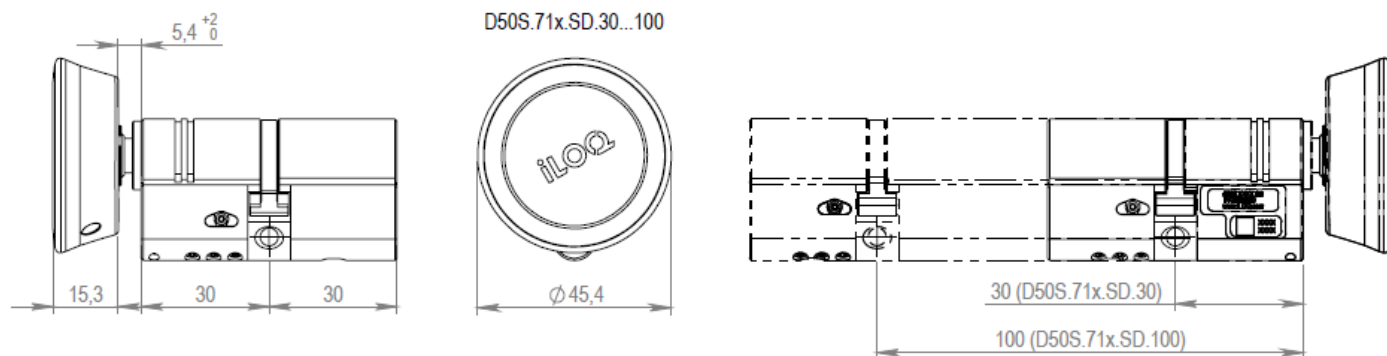

D50S.711.SD.35 Europrofiel anti-paniek cilinder (35/30 mm), SD

Beschrijving op systeemniveau

Het geotrooieerde, bekroonde sluitsysteem iLOQ S50 biedt geavanceerde beveiliging en eenvoudige functies voor delen in situaties waarin vergrendeling met hoofdsleutels wordt gebruikt.

Dimensionale tekening

Geheugencapaciteit

Aantal toegangsrechten	210
Aantal geblokkeerde sleutels	500
Aantal tijdsprofielen	10
Grootte van gebeurtenislogboek	500

Technische gegevens

Bescherming tegen binnendringen - classificatie	IP55
Lezer type	Korte lezer
Oppervlaktebehandeling	Satijn chroom
Maximale temperatuur	65°C
Minimale temperatuur	-25°C