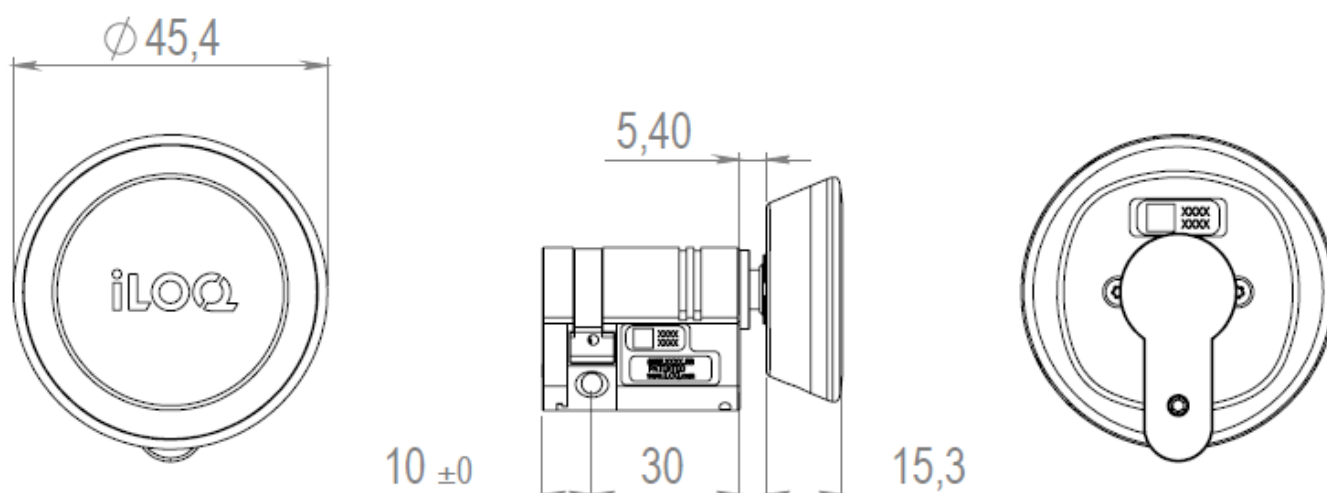

D50S.511.SD Europrofiel halve cilinder (30/10 mm),

Beschrijving op systeemniveau

Het geotrooieerde, bekroonde sluitsysteem iLOQ S50 biedt geavanceerde beveiliging en eenvoudige functies voor delen in situaties waarin vergrendeling met hoofdsleutels wordt gebruikt.

De cilinderkast is 40 mm lang.

Samenvatting van functies

- Batterijloze, programmeerbare elektromechanische slotcilinder voor het sluitsysteem iLOQ S50
- NFC-gevoed: geen batterijen nodig voor het slot
- Openen met NFC-Android/iOS-telefoon of iLOQ K55S sleutelhanger
- Beveiligd met krachtige AES-256-versleuteling en wederzijdse verificatie
- Compatibel met DIN 18252/EN 15684 Europrofiel cilinderstandaard
- Verstelbare meenemer, 12 verschillende voorgedefinieerde posities
- Werkingshoek +/- 90° (rond neutrale positie)
- Initiële programmering met pc en iLOQ P55S.1 programmeertoken verbonden met server
- Toegangsrechtenlijst voor toegangsgroepen
- Blokkeringslijst voor losse verloren sleutels
- Interne audittrailadministratie met tijdstempel (kan aan/uit worden geconfigureerd)
- Ondersteunt tijdsbeperkingen
- Kan worden geconfigureerd om online verificatie voor openen te eisen
- Herprogrammering met sleutels (Android/iOS-telefoon of K55S sleutelhanger)
- Firmware updatebaar

Dimensionale tekening

Geheugencapaciteit

Aantal toegangsrechten.....	210
Aantal geblokkeerde sleutels	500
Aantal tijdsprofielen.....	10
Grootte van gebeurtenislogboek	500

Technische gegevens

Bescherming tegen binnendringen - classificatie	IP55
Lezer type	Korte lezer
Oppervlaktebehandeling	Satijn chroom
Maximale temperatuur	65°C
Minimale temperatuur	-25°C