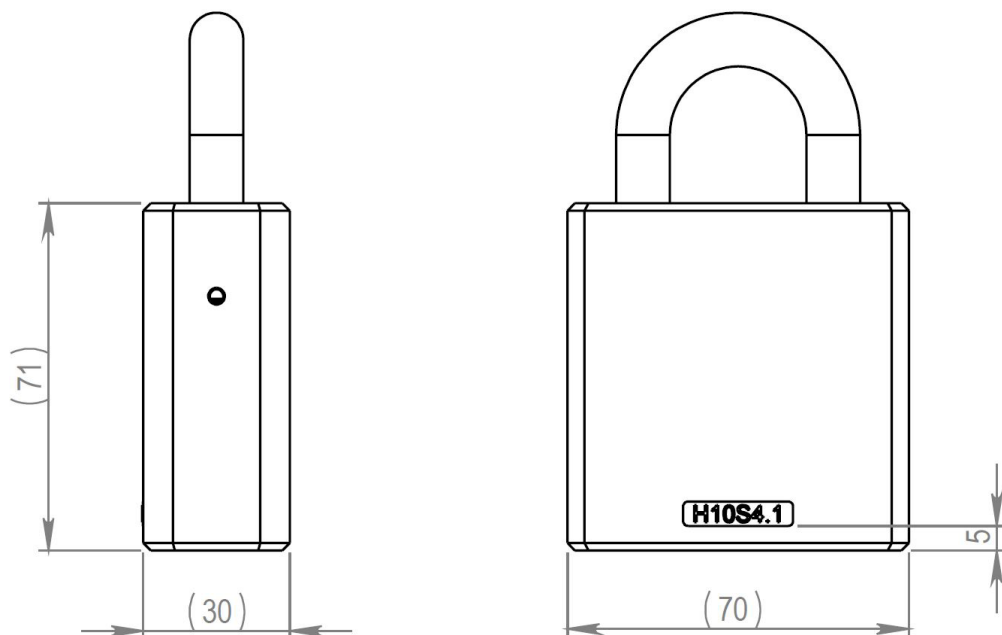

# H10S4.10C.50.HC Cadenas avec chaîne, grade 4, Anse 8/50 mm,

---

Description au niveau du système

---

Résumé des fonctionnalités

## Dessin d'encombrement