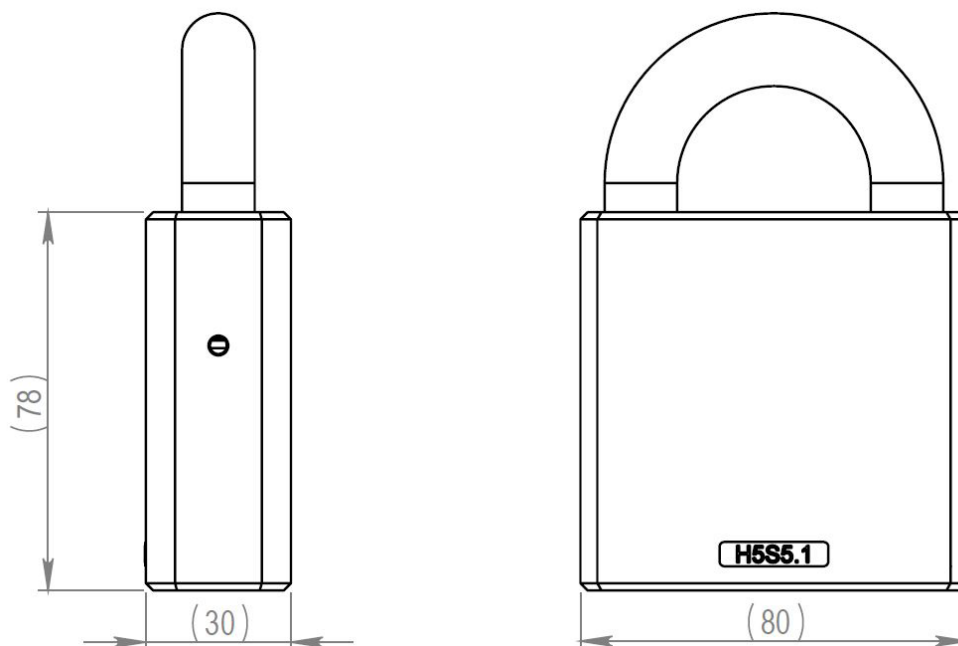

Dimensionell ritning

Minneskapacitet

Antal behörigheter	210
Antal svartlistade nycklar	500
Antal tidsprofiler	10
Händelseloggstorlek	500

Teknisk information

Kedja ingår	✓
Kapslingsklassning	IP21
Säkerhetsgrad	Grade 5
Realtids klockbatteri livslängd	10 års
Realtidsklockans kompatibilitet	En realtidsklocka ingår
Fjärrhantering med iLOQ Online-produkter	✗
Ytbehandling	Polerad krom
Maximal temperatur	80°C
Maximal temperatur	176°F
Minsta temperatur	-20°C
Minsta temperatur	-40°F
Användningsmiljö	Utomhus

Certifikat

Användningskategori (EN 16864:2017)	Grade 1
Korrosionsbeständighet (EN 16864:2017)	Grade 3
Slitage (EN 16864:2017)	Grade 1
Elektronisk nyckelrelaterad säkerhet (EN 16864:2017)	Grade D
Miljömotstånd (EN 16864:2017)	Grade 4
Mekanisk nyckelrelaterad säkerhet (EN 16864:2017)	Grade 0
Systemhantering (EN 16864:2017)	Grade 2
Andra certifikat	SSF 014 utg.4, klass 4