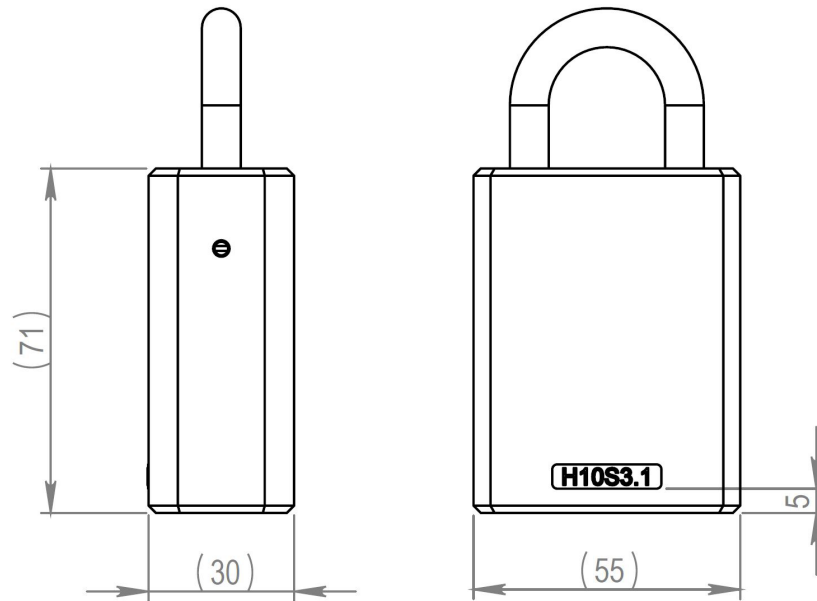

H10S3.1.60.BC Riippulukko

Järjestelmätason kuvaus

Ominaisuuksien yhteenveto

Mittakuva

Muistin ominaisuudet

Kulkuoikeuksien lukumäärä	210
Estolistattujen avainten lukumäärä	256
Aikarajoitusten lukumäärä	2
Versiotiedot sisältävien kulkuoikeuksien lukumäärä	1+208
Tapahtumalokin koko	512

Tekniset tiedot

Sisältää ketjun	X
IP-luokitus	IP21
Turvallisuusluokka	Luokka 3
Kellopiirin patterin käyttöikä	Ei pattereita
Kellopiiriyhteensopivuus	Ei yhteensopiva
Etähallinta iLOQ Online -tuotteilla	X
Pintakäsittely	Kiillotettu kromi
Maksimilämpötila	70°C
Minimilämpötila	-35°C
Käyttöympäristö	Ulkotila