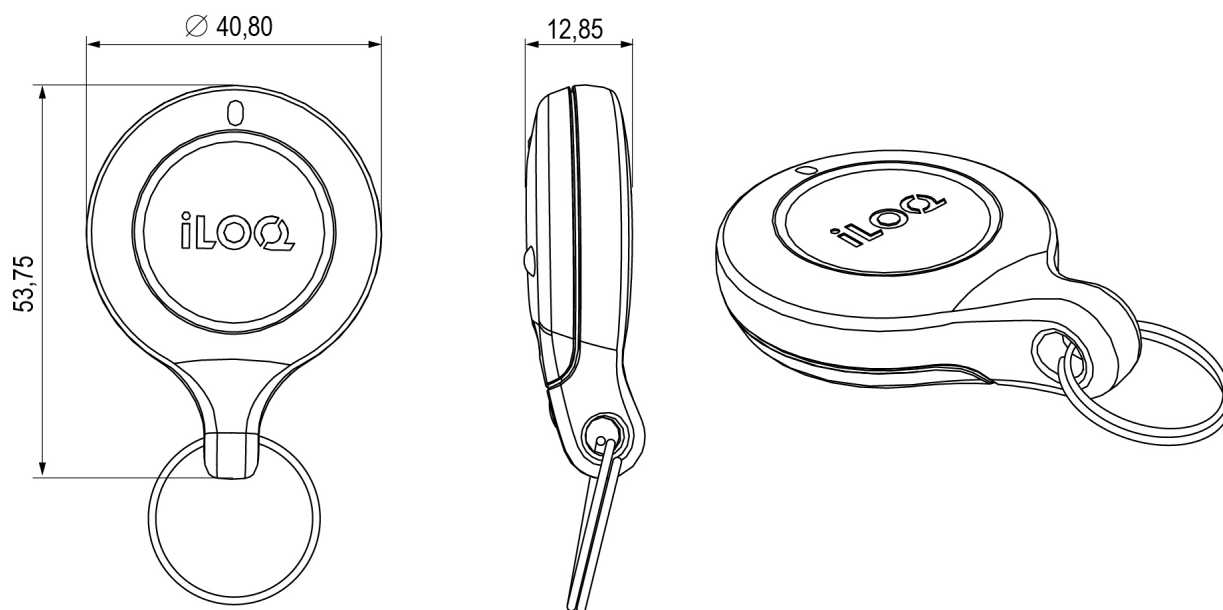

Life made limitless.

K55S.1 Key Fob

Beschrijving op systeemniveau

Samenvatting van functies

Dimensionale tekening

Geheugencapaciteit

Aantal toegangsrechten.....	210
Aantal geblokkeerde sleutels	50
Aantal tijdsprofielen.....	9
Grootte van gebeurtenislogboek	200

Technische gegevens

Veranderlijke kleurmarkering.....	✓
Maximale oplaadtemperatuur	45°C
Minimum oplaadtemperatuur.....	10°C
Kleur.....	Zee blauw
Bescherming tegen binnendringen - classificatie	IP67
NFC.....	✓
Levensduur van de oplaadbare batterij per lading	5.000 openingen / 1 jaar standby-tijd
Maximale temperatuur	55°C
Minimale temperatuur.....	-20°C