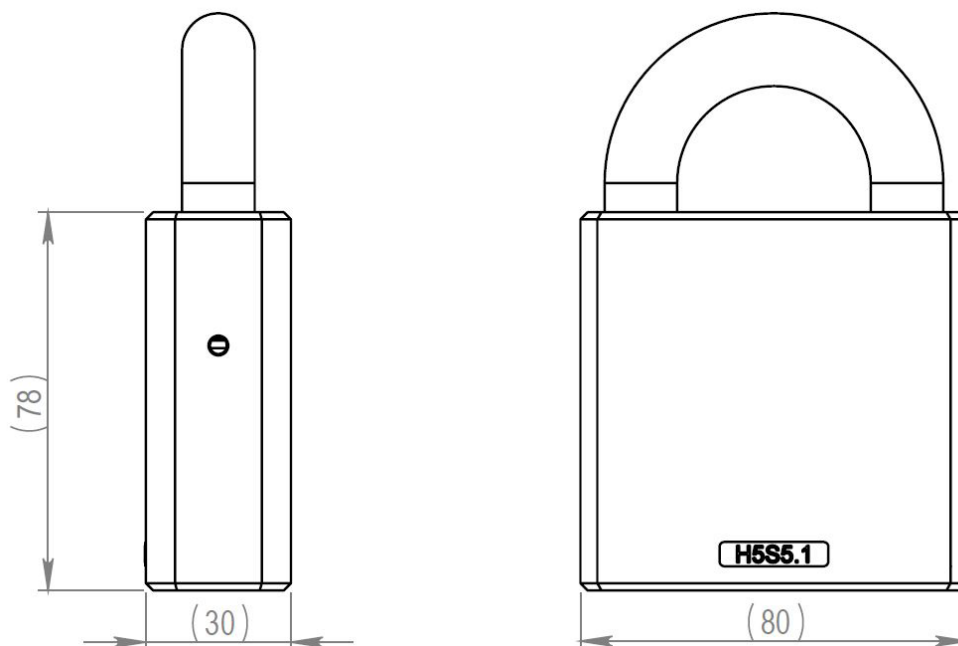

H5S5.1.27.HC Hangslot, 15/27mm beugel,

Beschrijving op systeemniveau

Het iLOQ S5 sluitsysteem biedt geavanceerde veiligheid en passend toegangsmanagement.

De iLOQ S5 hangsloten maken binnen het iLOQ S5 sluitsysteem beveiliging van objecten op afgelegen locaties mogelijk. De in energie zelfvoorzienende hangsloten zijn verkrijgbaar in diverse afmetingen beugels en behuizingen.

Het iLOQ hangslot is ontwikkeld om objecten zoals medicijnkasten, lockers en meubels te beveiligen en bewaken. Het iLOQ hangslot registreert audit trails van sleutelgebruik en maakt flexibel toegangsmanagement voor iedere sleutel en ieder hangslot mogelijk. Het veiligheidsniveau blijft hoog. Veiligheidslekken door verloren sleutels zijn, zonder kostbare vervangingen van sleutels of cilinders, verleden tijd. Het iLOQ D2D-netwerk biedt gebruikers de mogelijkheid tot het actualiseren van cilindergerelateerde toegangsrechten, tijdrestricties en de lijst van verloren sleutels inclusief het ophalen van logdata van de sleutels.

Dimensionale tekening

Geheugencapaciteit

Aantal toegangsrechten.....	210
Aantal geblokkeerde sleutels	500
Aantal tijdsprofielen.....	10
Grootte van gebeurtenislogboek	500

Technische gegevens

Ketting inbegrepen.....	X
Bescherming tegen binnendringen - classificatie	IP21
Beveiligingsgraad.....	Graad 5
Levensduur batterij realtimeklok.....	Geen batterijen
Real time klok compatibiliteit	Niet compatibel
Beheer op afstand met iLOQ Online-producten.....	X
Oppervlaktebehandeling	Gepolijst chroom
Maximale temperatuur	80°C
Maximale temperatuur	176°F
Minimale temperatuur	-40°C
Minimale temperatuur.....	-40°F
Gebruiksomgeving.....	Buitenshuis