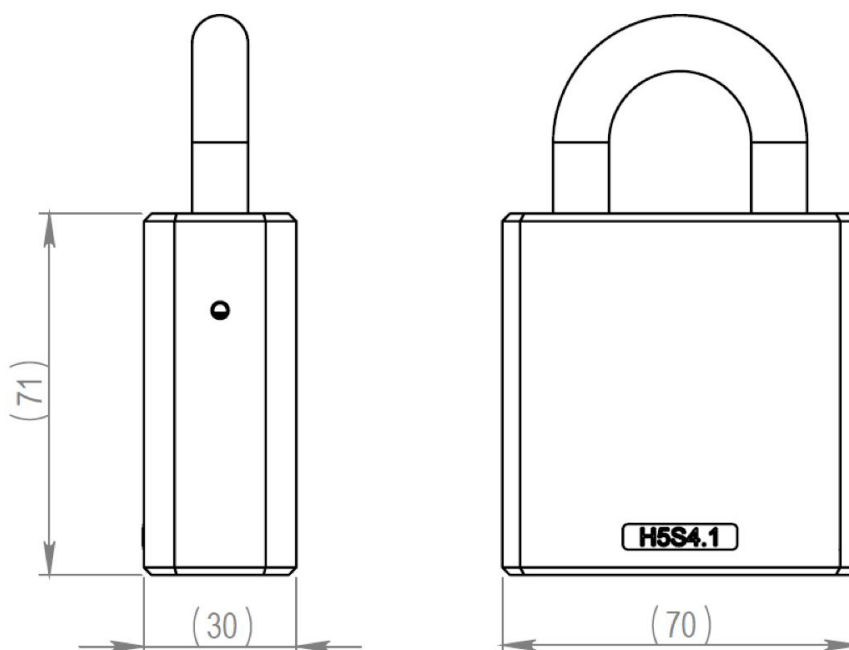

H5S4.10C.50.HC Hangslot, 11/50mm beugel (binnen gebruik)

Beschrijving op systeemniveau

Het iLOQ S5 sluitsysteem biedt geavanceerde veiligheid en passend toegangsmanagement.

De iLOQ S5 hangsloten maken binnen het iLOQ S5 sluitsysteem beveiliging van objecten op afgelegen locaties mogelijk. De in energie zelfvoorzienende hangsloten zijn verkrijgbaar in diverse afmetingen beugels en behuizingen.

Het iLOQ hangslot is ontwikkeld om objecten zoals medicijnkasten, lockers en meubels te beveiligen en bewaken. Het iLOQ hangslot registreert audit trails van sleutelgebruik en maakt flexibel toegangsmanagement voor iedere sleutel en ieder hangslot mogelijk. Het veiligheidsniveau blijft hoog. Veiligheidslekken door verloren sleutels zijn, zonder kostbare vervangingen van sleutels of cilinders, verleden tijd. Het iLOQ D2D-netwerk biedt gebruikers de mogelijkheid tot het actualiseren van cilindergerelateerde toegangsrechten, tijdrestricties en de lijst van verloren sleutels inclusief het ophalen van logdata van de sleutels.

Dimensionale tekening

Geheugencapaciteit

Aantal toegangsrechten.....	210
Aantal geblokkeerde sleutels	500
Aantal tijdsprofielen.....	10
Grootte van gebeurtenislogboek	500

Technische gegevens

Ketting inbegrepen.....	✓
Bescherming tegen binnendringen - classificatie	IP21
Beveiligingsgraad.....	Graad 4
Levensduur batterij realtimeklok.....	Geen batterijen
Real time klok compatibiliteit	Niet compatibel
Beheer op afstand met iLOQ Online-producten.....	✗
Oppervlaktebehandeling	Gepolijst chroom
Maximale temperatuur	80°C
Maximale temperatuur	176°F
Minimale temperatuur	-20°C
Minimale temperatuur.....	-4°F
Gebruiksomgeving.....	Binnenshuis