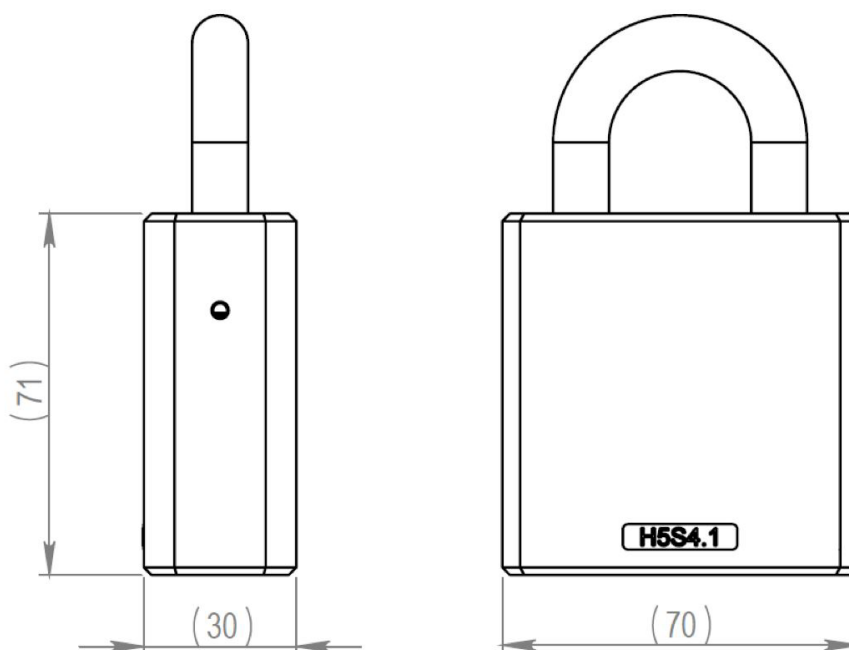

H5S4.1.50.HC Hangslot, 11/50mm beugel,

Beschrijving op systeemniveau

Het iLOQ S5 sluitsysteem biedt geavanceerde veiligheid en passend toegangsmanagement.

De iLOQ S5 hangsloten maken binnen het iLOQ S5 sluitsysteem beveiliging van objecten op afgelegen locaties mogelijk. De in energie zelfvoorzienende hangsloten zijn verkrijgbaar in diverse afmetingen beugels en behuizingen.

Het iLOQ hangslot is ontwikkeld om objecten zoals medicijnkasten, lockers en meubels te beveiligen en bewaken. Het iLOQ hangslot registreert audit trails van sleutelgebruik en maakt flexibel toegangsmanagement voor iedere sleutel en ieder hangslot mogelijk. Het veiligheidsniveau blijft hoog. Veiligheidslekken door verloren sleutels zijn, zonder kostbare vervangingen van sleutels of cilinders, verleden tijd. Het iLOQ D2D-netwerk biedt gebruikers de mogelijkheid tot het actualiseren van cilindergerelateerde toegangsrechten, tijdrestricties en de lijst van verloren sleutels inclusief het ophalen van logdata van de sleutels.

Dimensionale tekening

Geheugencapaciteit

Aantal toegangsrechten.....	210
Aantal geblokkeerde sleutels	500
Aantal tijdsprofielen.....	10
Grootte van gebeurtenislogboek	500

Technische gegevens

Ketting inbegrepen.....	X
Bescherming tegen binnendringen - classificatie	IP21
Beveiligingsgraad.....	Graad 4
Levensduur batterij realtimeklok.....	Geen batterijen
Real time klok compatibiliteit	Niet compatibel
Beheer op afstand met iLOQ Online-producten.....	X
Oppervlaktebehandeling	Gepolijst chroom
Maximale temperatuur	80°C
Maximale temperatuur	176°F
Minimale temperatuur	-40°C
Minimale temperatuur.....	-40°F
Gebruiksomgeving.....	Buitenshuis