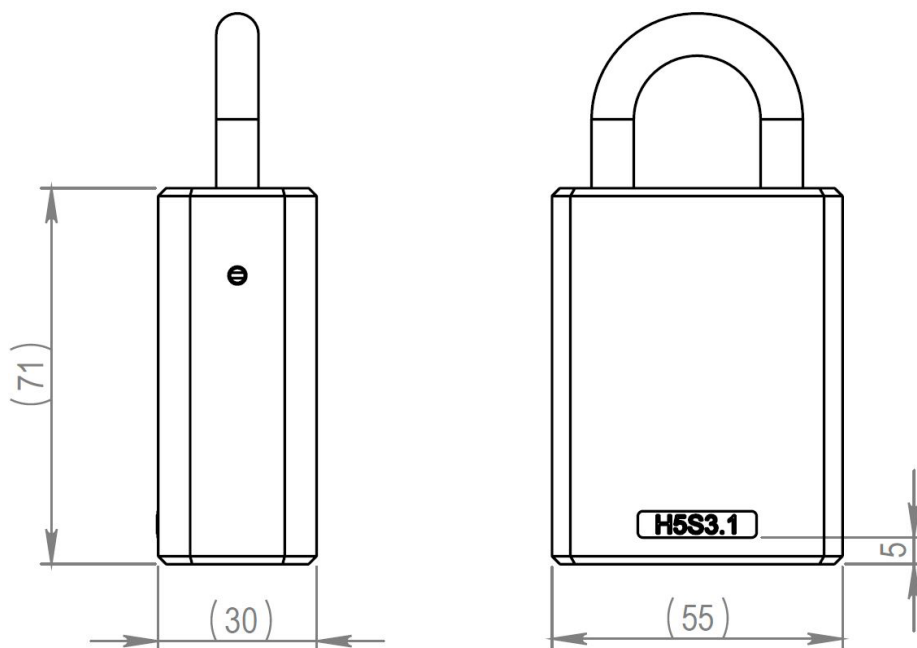

## H5S3.10C.60.BC Vorhängeschloss, Bügel 8/60 mm, (Innenb.)

## Maßzeichnung