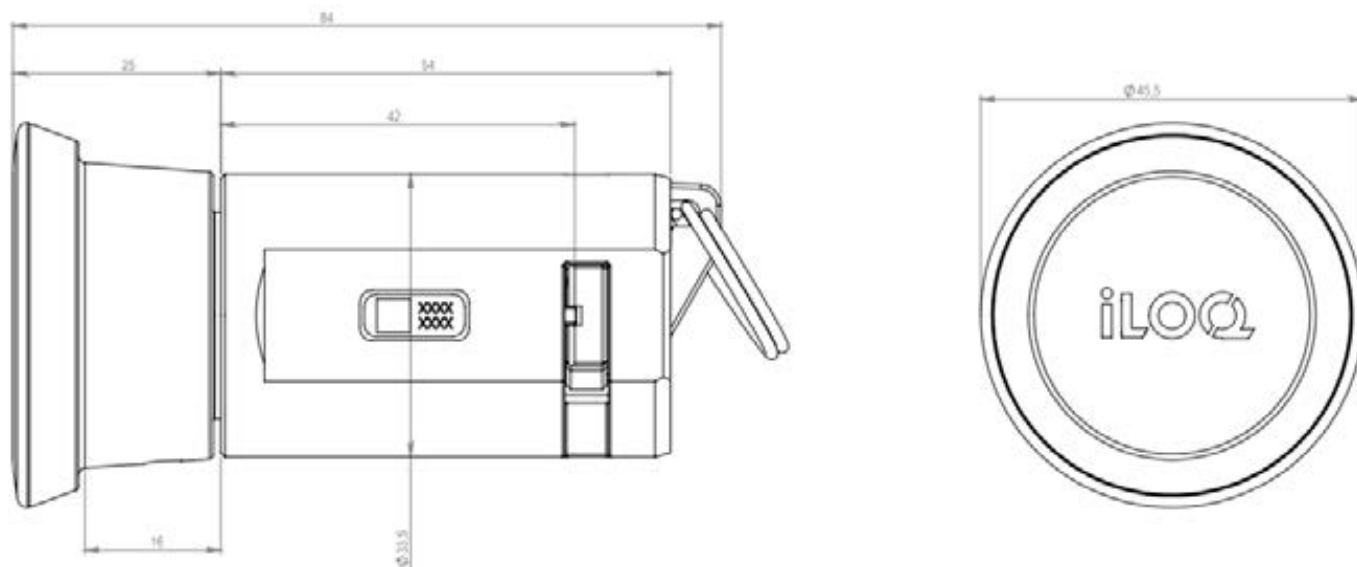

Dimensjonell tegning

Minnekapasitet

Antall adgangrettigheter	210
Antall blokkerte nøkler	500
Antall tidsprofiler	10
Hendelsesloggstørrelse	500

Tekniske data

.....	Non-dangerous goods
IP-klassifisering	IP55
Låsbar uten nøkkel	X
Lesertype	Lang nøkkeltube leser
Overflatebehandling	Sink belagt
Maksimal temperatur	80°C
Minimumstemperatur	-40°C