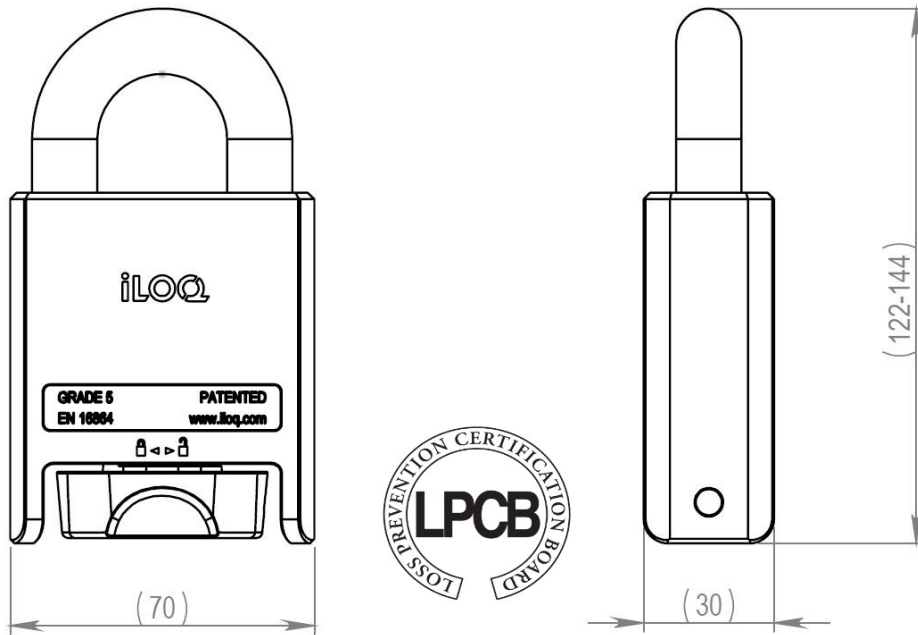

H50S.541.27.HC Riippulukko sanka 15/27mm,

Järjestelmätason kuvaus

Patentoitu ja palkittu iLOQ S50 -lukitusjärjestelmä tuo turvalliset ja kätevät pääsynhallintaominaisuudet kohteisiin, joissa tarvitaan yleisavainta.

Mittakuva

Muistin ominaisuudet

Kulkuoikeuksien lukumäärä	210
Estolistattujen avainten lukumäärä	500
Aikavälien lukumäärä	10
Tapahtumalokin koko	500

Tekniset tiedot

Sisältää ketjun	X
Korroosionkestävyys	96h suolasumua
IP-luokitus	IP68
Lukittavissa ilman avainta	✓
Turvallisuusluokka	Luokka 5
Lukijan tyyppi	Ovaali riippulukon lukija
Pintakäsittely	Kiillotettu kromi
Maksimilämpötila	80°C
Maksimilämpötila	176°F
Minimilämpötila	-40°C
Minimilämpötila	-40°F