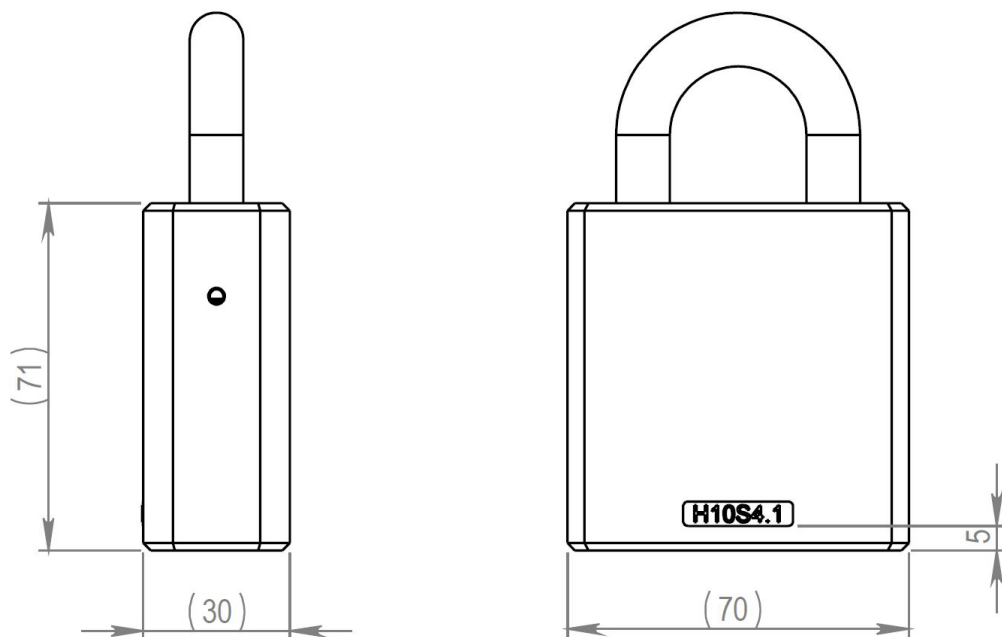

H10S4.1.28.HC Cadenas

Description au niveau du système

Résumé des fonctionnalités

Dessin d'encombrement

Capacité mémoire

Nombre de droits d'accès	210
Nombre de clés en liste noire	256
Nombre de limitations de temps	2
Nombre de droits d'accès avec les données de version	1+208
Taille du journal des événements	512

Données techniques

Chaîne incluse	X
Indice de protection anti-pénétration	IP21
Niveau de sécurité	Niveau 4
Durée de vie de la pile de l'horloge en temps réel	Pas de pile
Compatibilité d'horloge en temps réel	Pas compatible
Gestion à distance avec les produits iLOQ Online	X
Traitement de surface	Chrome poli
Température maximale	70°C
Température minimale	-35°C
Environnement d'utilisation	Extérieur