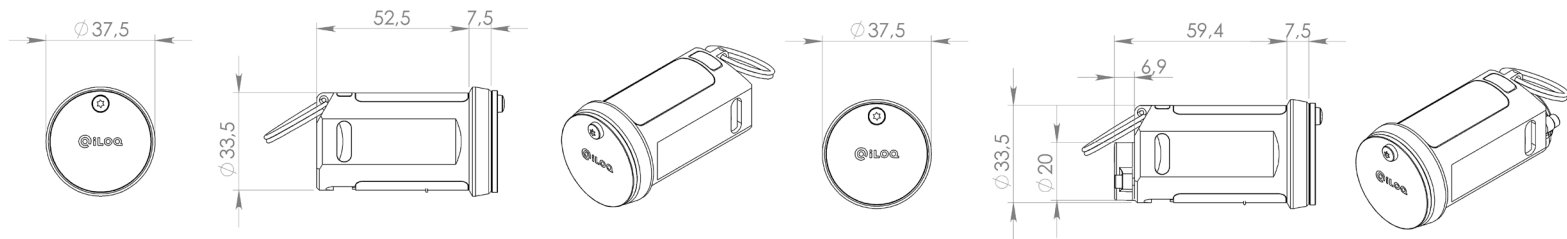

iLOQ CYLINDER TILL NYCKELFACKRÖR F10S.1 (F10S.2)

F10S.1 dimensioner

F10S.2 dimensioner

Allmänt

iLOQ är det första och enda elektroniska låssystemet i världen som alstrar den energi som systemet behöver genom att nyckeln förs in i cylindern.

Kortfattat om nyckeltubscylindrarna iLOQ F10S.1 och F10S.2

- Programmerbar elektromekanisk låscylinder för iLOQ S10-låssystem
- Inga batterier och ingen extern energikälla krävs för låscylindern eller nyckeln, inget behov av kablage
- Alla iLOQ F10S-låscylindrar är mekaniskt identiska
- Passar i standard 38 mm nyckeltub
- Damm- och Regnskyddade
- Säkrad med kraftfulla krypteringsmetoder, unik 64 bitars fråga/svar och SHA-1-beräknat 160 bitars MAC-par för nyckelautentisering
- Programmeras med Windowsoperativsystem och iLOQ P10S.10-programmeringsenhet
- Svartlista (spärllista) för borttappade nycklar
- Behörighetslista för nyckelaccess
- För-svartlistning av borttappad nyckel med hjälp av en ersättningsnyckel
- Firmware kan uppdateras

* Behörighetskapaciteten varierar beroende på huruvida ett 16 eller 24 bitars låssystem används.

F10S-nyckeltubslåset är baserat på C10S.1-låscylindern.

Teknisk information för C10S.1

Slitage i EN15684:2013-01 (Klass 4–6)	Klass 6, 100 000 cykler (motsvarande 200 000 öppningar)
Elektronisk nyckelrelaterad säkerhet EN15684:2013-01 (Klass A–F)	Klass F (1 000 000 000 kombinationer, skyddad kommunikation)
Temperaturintervall	--35 °C...+70 °C
Realtidsklocka A00.1 (tillbehör)	10 års driftstid Tidsförskjutning max +/-2 minuter per månad
Kapslingsklass	IP21
Attackmotstånd EN15684:2013-01 (Klass 0–2)	Klass 2**
Certifikat	Finnish FK, class 1** and 3** Swedish SBSC, class 4**